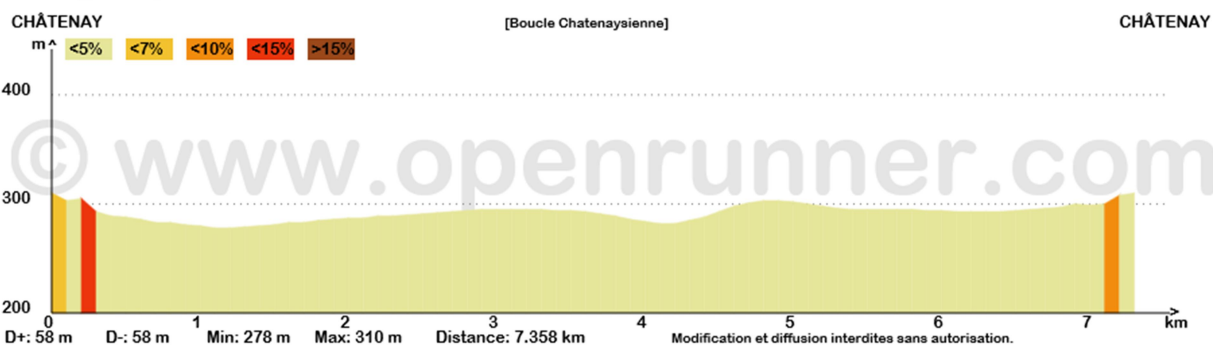

LA ROUE SPORTIVE DE MEXIMIEUX

Club cycloportif affilié à la FSGT du Rhône

Ne pas jeter sur la voie publique