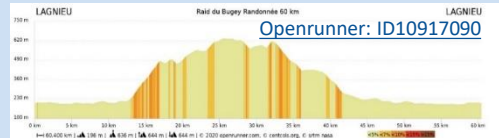

Randonnée cycliste

Openrunner: [ID10917090](#)

En participant aux épreuves du Raid du Bugey, j'aide la recherche médicale