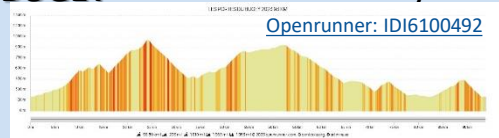

Cyclo sportive Chronométrée

Openrunner: [ID16100492](#)

LA GRANDE RANDO DU BUGEY

93 km
1950 m D+

Départ 9h15

Randonnée cycliste

Openrunner: [ID16100492](#)

LA RANDO DECOUVERTE DU BUGEY